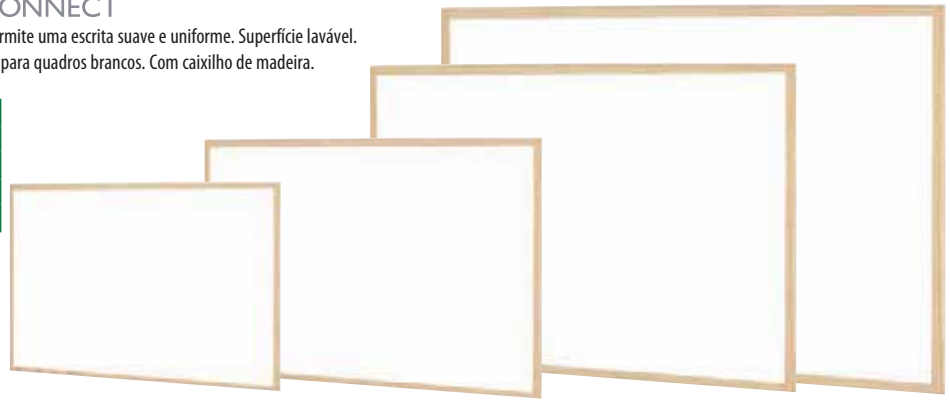

QUADROS

Quadro branco de melamina Q-CONNECT

Quadro de melamina, com uma superfície lisa que permite uma escrita suave e uniforme. Superfície lavável. Grande estabilidade. Utilizar só marcadores especiais para quadros brancos. Com caixilho de madeira.

CÓDIGO	REF	LARGURA x ALTURA
26352	KF03569	40 x 30 cm
26353	KF03570	60 x 40 cm
26354	KF03571	90 x 60 cm
26355	KF03572	120 x 90 cm