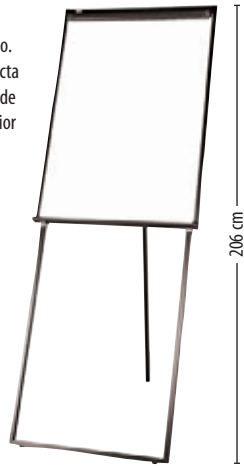

QUADROS

Quadro tripé Q-CONNECT

Quadro tripé magnético com caixilho de alumínio preto. Superfície lacada em cor branco, apta para escrita directa com marcadores de quadro. Também apto para bloco de papel graças à sua mola superior. Com prateleira inferior para marcadores e outros acessórios. Medidas: 103 x 70 cm.

CÓDIGO	REF
38278	KF01775

Quadro móvel com rodas Q-CONNECT

Quadro tripé com rodas, magnético com caixilho de alumínio preto. Superfície lacada em cor branco, apto para escrita directa com marcadores de quadro. Também apto para bloco de papel graças à sua mola superior. Com prateleira inferior para marcadores e outros acessórios. Medidas: 103 x 70 cm. Altura: 195 cm.

CÓDIGO	REF
38279	KF04160