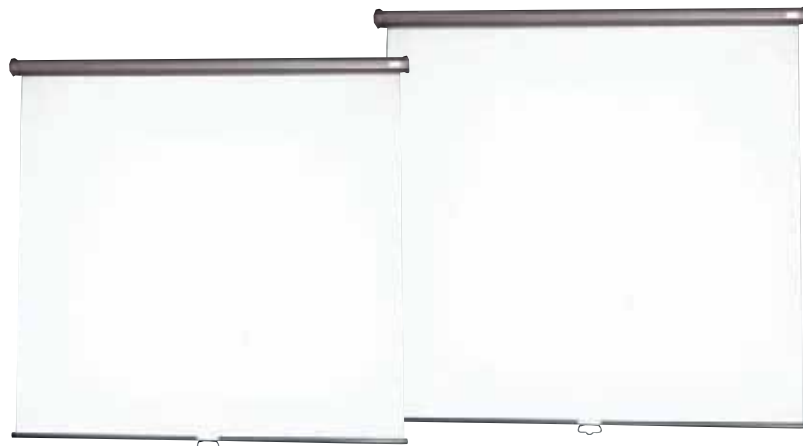

Ecrã para projecção Q-CONNECT

Ecrã de tela branca mate com excelentes acabamentos, para uma projecção perfeita. Fácil de instalar no tecto ou na parede. Mecanismo de retenção e mecanismo automático de enrolar a tela. Adequado para salas pequenas ou médias.

CÓDIGO	REF	LARGURA x ALTURA
27307	KF10907	160 cm 160 cm
27308	KF10908	180 cm 180 cm