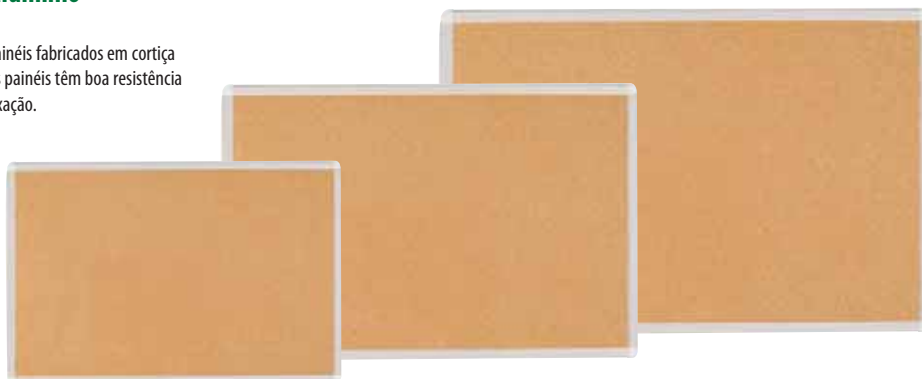

Quadro de cortiça com caixilho em alumínio

Q-CONNECT

Excelente suporte para colocar qualquer informação. Painéis fabricados em cortiça da mais alta qualidade. Com caixilho de alumínio. Estes painéis têm boa resistência à humidade e um acabamento que garante uma boa fixação.

CÓDIGO	REF	LARGURA x ALTURA
26366	KF03560	60 x 45 cm
26367	KF03561	90 x 60 cm
26368	KF03562	120 x 90 cm