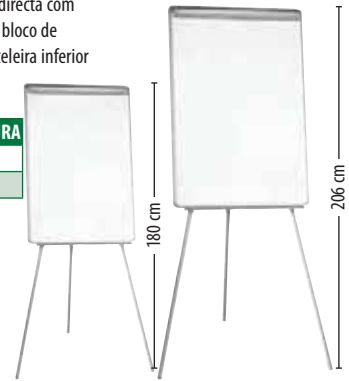

Quadro tripé Q-CONNECT

Quadro tripé com caixilho de plástico cinza. Superfície laminada em cor branca, apta para escrita directa com marcadores de quadro. Também apto para bloco de papel graças à sua mola superior. Com prateleira inferior para marcadores e outros acessórios.

CÓDIGO	REF	LARGURA x ALTURA
38179	KF04156	90 x 60 cm
38180	KF04165	103 x 70 cm