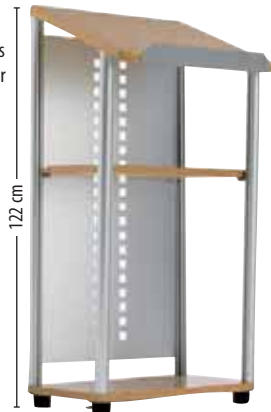

Atril para conferências

Atril para conferências fabricado com estrutura de alumínio anodizado em prata mate e prancha de alumínio perfurado da mesma cor. O tabuleiro inclinado, a base e a estante são de madeira de faia. A base inclui quatro niveladores reguláveis em altura para corrigir os desníveis do solo. Medidas: 122 x 51 x 31 cm.

CÓDIGO
38174