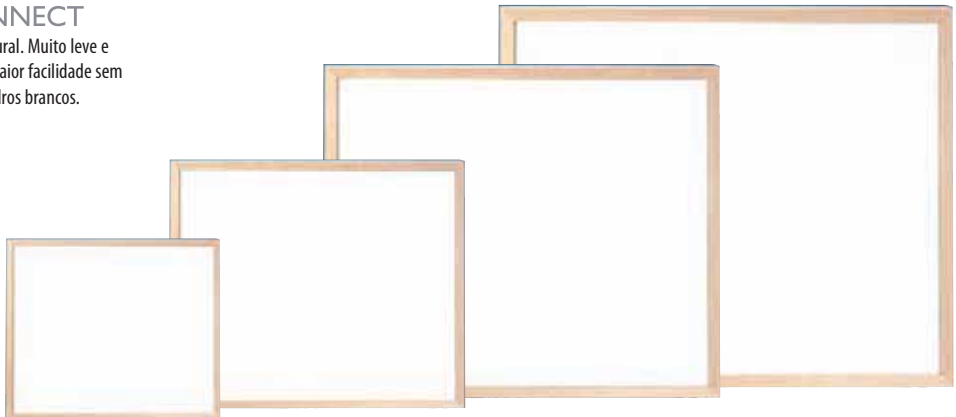

Quadro branco laminado Q-CONNECT

Quadro laminado, caixilho em madeira de pinho natural. Muito leve e resistente. O seu acabamento permite apagar com maior facilidade sem que fiquem marcas. Utilizar só marcadores para quadros brancos.

CÓDIGO	REF	LARGURA x ALTURA
33673	KF03573	90 x 60 cm
33674	KF03574	120 x 80 cm
13284	KF03575	150 x 100 cm
13285	KF03576	200 x 100 cm