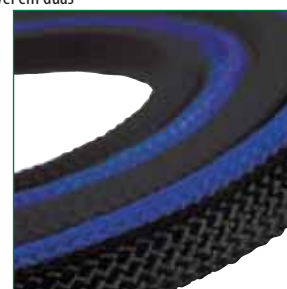

Cordão para postes separadores

Medida: 150 cm. Para postes separadores. Disponível em duas espessuras distintas. O mais largo está disponível na cor preta e azul.

CÓDIGO	COR	Terminal prateado
34594	AZUL	CÓDIGO COR
34595	PRETO	39005 PRETO

ACESSÓRIOS PARA QUADROS

Esferográfica ponteiro cromado

Tipo esférica, metálica, permite um uso cómodo e útil. Medidas: 13 cm (sem estender), 62,5 cm (estendida).

CÓDIGO
13344

Ponteiro Laser P1 **nobo**

Ponteiro laser vermelho. Cómodo ponteiro com botão para projectar o ponto vermelho. Extra-plano, muito cómodo de manusear.

CÓDIGO	REF
43868	1902388