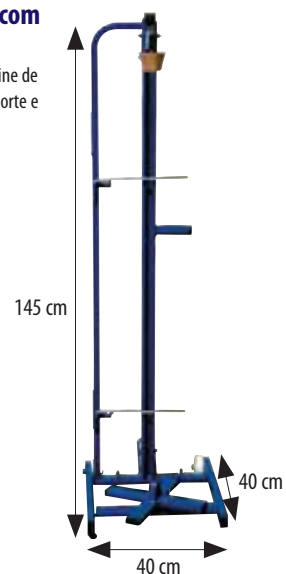

Guilhotina metálica com rodas

Material: aço pintado. Para bobine de 1,20 m de altura. Ideal para suporte e corte de rolos de embalagem.

CÓDIGO
03777