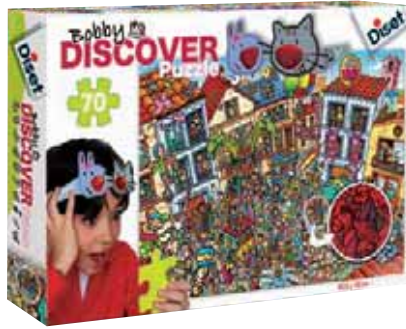

CÓDIGO
34421

Puzzle Discover: Kitty **Diset**

Monta primeiro este puzzle e brinca a procurar a gatinha Kitty, com a ajuda dos teus óculos mágicos.
A partir dos 4 anos.
1 ou mais jogadores.
Medidas puzzle: 65,5 x 49 cm. 70 peças.

CÓDIGO
43784

PUZZLES

Puzzle Discover: Bobby Diset

Monta primeiro este puzzle e brinca à procura do cão

Bobby, com a ajuda dos teus óculos mágicos.

A partir dos 4 anos.

1 ou mais jogadores.

Medidas puzzle:

65,5 x 49 cm. 70 peças.

CÓDIGO

43783

Puzzle cubos Rua Sésamo Diset

Contém dez cubos empilháveis educativos, de diferentes tamanhos, com personagens da Rua Sésamo. A partir dos 2 anos. 1 ou mais jogadores. Medidas puzzle: 16 x 31 x 16 cm.

CÓDIGO

43793

Puzzle Infantil Cubo Mickey Mouse Diset

Quebra cabeças baseados em personagens do Mickey Mouse Club House. 6 cubos de madeira maciça = 6 puzzles.

A partir de 2 anos. 1 ou mais jogadores.

Medidas: 19 x 19 x 4,5 cm.