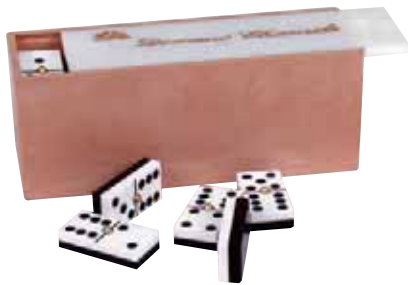

Tabuleiro de 16 cm magnético.

CÓDIGO
43766

BARALHOS

Baralho poker inglês e bridge *Journier*

Em estojo de cartão.

CÓDIGO	Nº CARTAS
00579	55
00580	55
18615	55

CÓDIGO
00580

CÓDIGO
00579

CÓDIGO
18615

DOMINÓ

Dominó Chamelo

Caixa de plástico. Medida da pedra: 21 x 42 mm.

CÓDIGO
02802

Dominó Junior

Caixa em madeira. Medida da pedra: 20 x 40 mm.

CÓDIGO
02799

Dominó profissional Chamelo

Caixa em madeira. Medida da pedra: 21 x 42 mm.

CÓDIGO
02801

Dominó Master

Caixa em madeira. Medida da pedra: 22 x 44 mm.

CÓDIGO
02800

Dominó master profissional

Caixa em madeira. Medida da pedra: 23 x 47 mm.