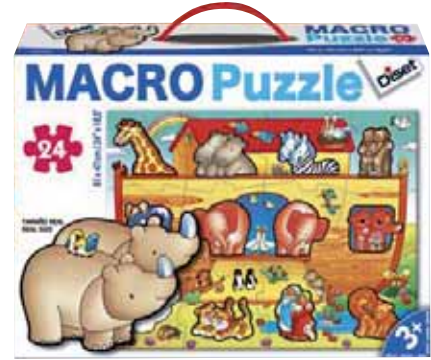

CÓDIGO
34455

PUZZLES

Puzzle Infantil Natureza **Diset**

Quatro puzzles progressivos: 4, 6, 9 e 12 peças que representam quatro animais árticos.
1 ou mais jogadores.
A partir de 3 anos.
Medidas puzzle: 18 x 18 cm.

CÓDIGO
34454

Puzzle infantil Arca de Noé **Diset**

Macro puzzle de 24 peças.
12 peças e 12 encaixáveis.
A partir dos 3 anos.
1 ou mais jogadores.
Medidas puzzle: 61 x 47 cm.

CÓDIGO
38235

Puzzle infantil Comboio de animais **Diset**

Macro puzzle de 18 peças. 12 peças e 6 encaixáveis.
A partir dos 3 anos.
1 ou mais jogadores.
Medidas puzzle: 27,5 x 19,8 x 5 cm.

CÓDIGO
43782

Puzzle Contos Clássicos Capuchinho / Gato das Botas

Diset

Dois puzzles de 20 peças e 2 lâminas para colorir. A partir dos 3 anos. 1 ou mais jogadores.
Medidas puzzle: 26,3 x 18,6 cm.