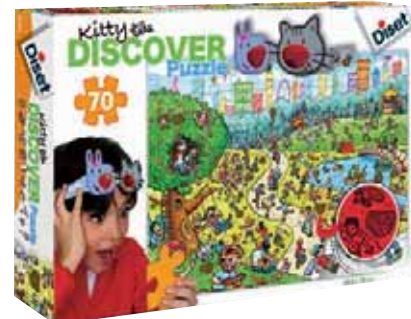

Puzzle Discover: Quinta **Diset**

Monta primeiro este divertido puzzle da quinta e depois brinca a procurar as imagens que encontrarás ao teu redor.
A partir dos 3 anos.
1 ou mais jogadores. 35 peças.
Medidas: 65,5 x 49 cm.

CÓDIGO
34420

Puzzle Discover: Porto **Diset**

Monta primeiro este divertido puzzle do porto e depois brinca a procurar as imagens ao seu redor. A partir dos 3 anos.
1 ou mais jogadores. 35 peças.
Medidas: 65,5 x 49 cm.

CÓDIGO
34421

Puzzle Discover: Kitty **Diset**

Monta primeiro este puzzle e brinca a procurar a gatinha Kitty, com a ajuda dos teus óculos mágicos.
A partir dos 4 anos.
1 ou mais jogadores.
Medidas puzzle: 65,5 x 49 cm. 70 peças.

CÓDIGO
43784

PUZZLES

Puzzle Discover: Bobby Diset

Monta primeiro este puzzle e brinca à procura do cão

Bobby, com a ajuda dos teus óculos mágicos.

A partir dos 4 anos.

1 ou mais jogadores.

Medidas puzzle: