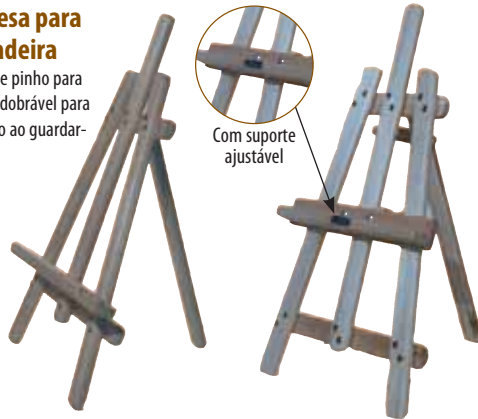

Contém 10 lâminas de aguarela de 270 x 380 mm, uma com impressão e o resto em branco. Dois pincéis. Uma paleta de plástico. Um perfilador. Uma borracha e um apara-lápis. 12 tubos de aguarela de 12 ml.

CÓDIGO
43040

CAVALETES

Cavalete de mesa para pintura em madeira

Cavalete de madeira de pinho para telas. Com pé traseiro dobrável para ocupar o menor espaço ao guardar-se. Altura: 67,5 cm.

CÓDIGO
25596

Cavalete para pintura de madeira

Cavalete de madeira de pinho para telas. Com pé traseiro dobrável para ocupar o menor espaço ao guardar-se.

SIMPLES

CÓDIGO	ALTURA
01195	130 cm
01197	165 cm

COM VARETA

CÓDIGO	ALTURA
01196	165 cm

Cavalete para pintura de alumínio **LIDERCOLOR**